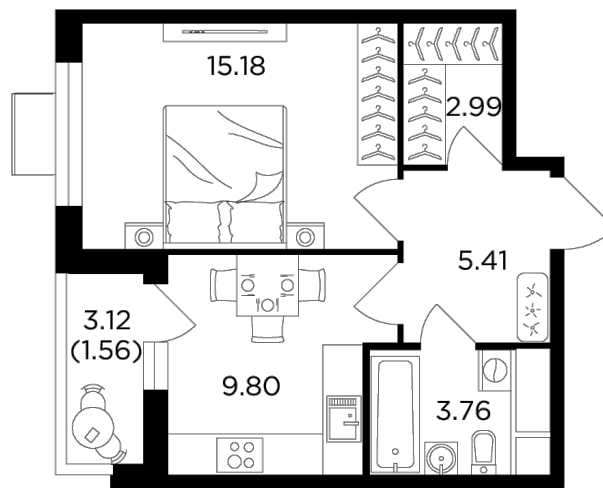

Планировка

С мебелью

+7 (495) 500-00-04

ingrad.ru

1-комн. квартира №67, 38.8м²

ЖК Одинград. Семейный,
Корпус 5, Секция 1, Этаж 7 из 24

9 519 192Р

245 340Р/м²

● МЦД Одинцово

Отделка

Без отделки

Ввод

Дом сдан

На этаже

На генплане

Классическая планировка Лоджия Гардеробная