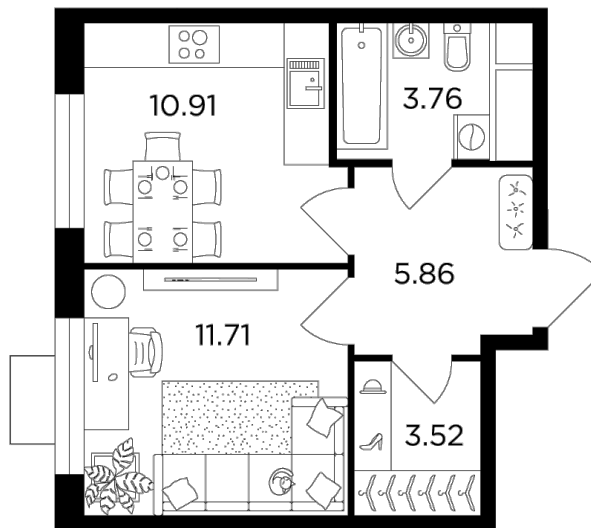

## Планировка

## С мебелью

+7 (495) 500-00-04

[ingrad.ru](http://ingrad.ru)

**1-комн. квартира №30, 35.76м<sup>2</sup>**

ЖК Одинград. Семейный,  
Корпус 5, Секция 1, Этаж 4 из 24

**8 683 307₽**

242 822₽/м<sup>2</sup>

● МЦД Одинцово

Отделка

Без отделки

Ввод

IV квартал 2024