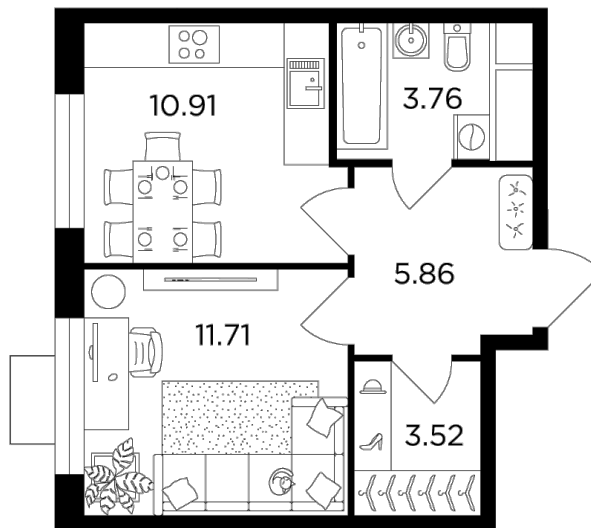

## Планировка

## С мебелью

+7 (495) 500-00-04

[ingrad.ru](http://ingrad.ru)

**1-комн. квартира №30, 35.8м<sup>2</sup>**

ЖК Одинград. Семейный,  
Корпус 5, Секция 1, Этаж 4 из 24

**8 772 038₽**

245 029₽/м<sup>2</sup>

● МЦД Одинцово

Отделка

Без отделки

Ввод

Дом сдан