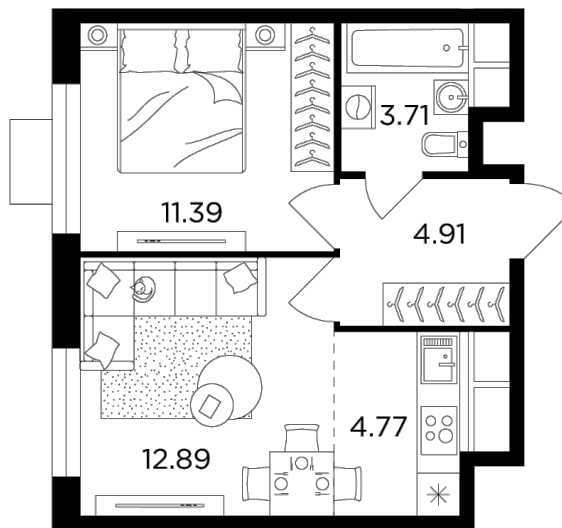

## Планировка

## С мебелью

+7 (495) 500-00-04

[ingrad.ru](http://ingrad.ru)

**2-комн. квартира №29, 37.4м<sup>2</sup>**

ЖК Одинград. Семейный,  
Корпус 5, Секция 1, Этаж 4 из 24

**9 283 428₽**

248 220₽/м<sup>2</sup>

● МЦД Одинцово