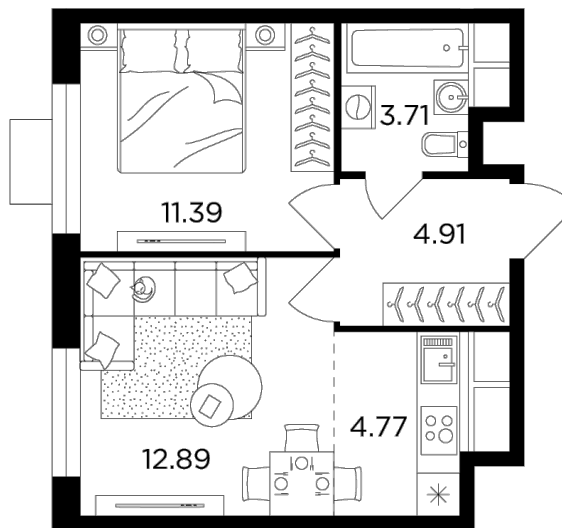

Планировка

С мебелью

+7 (495) 500-00-04

ingrad.ru

2-комн. квартира №29, 37.67м²

ЖК Одинград. Семейный,
Корпус 5, Секция 1, Этаж 4 из 24

9 255 454₽

245 698₽/м²

● МЦД Одинцово

Отделка

Без отделки

Ввод

IV квартал 2024

На этаже

На генплане

Европейская планировка