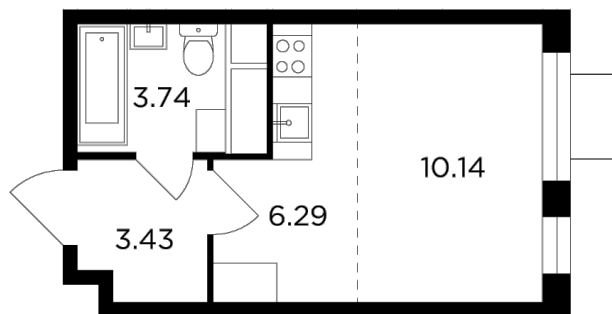

Планировка

С мебелью

+7 (495) 500-00-04

ingrad.ru

Студия №26, 23.5м²

ЖК Одинград. Семейный,
Корпус 5, Секция 1, Этаж 4 из 24

6 040 793₽

257 055₽/м²

● МЦД Одинцово

Отделка

Без отделки

Ввод

Дом сдан

На этаже

На генплане

Европейская планировка Гостиная с несколькими окнами