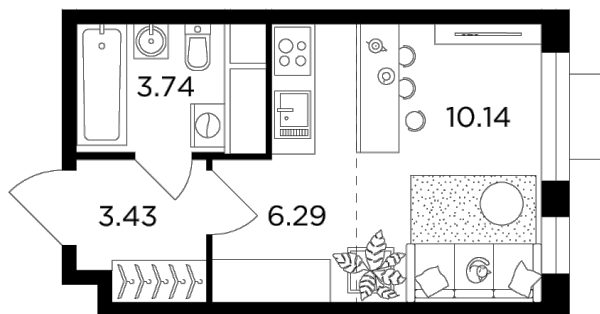

Планировка

С мебелью

+7 (495) 500-00-04

ingrad.ru

Студия №26, 23.5м²

ЖК Одинград. Семейный,
Корпус 5, Секция 1, Этаж 4 из 24

6 040 793₽

257 055₽/м²

● МЦД Одинцово

Отделка

Без отделки

Ввод

Дом сдан

На этаже

На генплане

Европейская планировка Гостиная с несколькими окнами