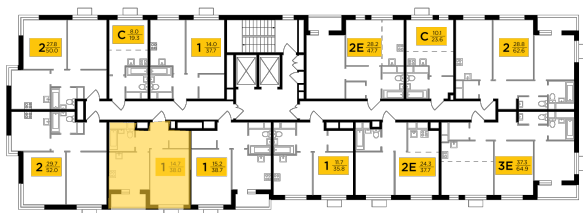

● МЦД Одинцово

Отделка

Без отделки

Ввод

IV квартал 2024

На этаже

На генплане

Классическая планировка

Лоджия

Гардеробная

Квартира
на сайте