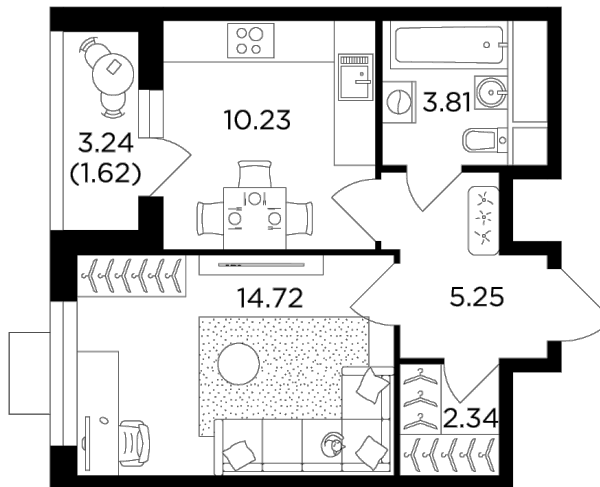

Планировка

С мебелью

+7 (495) 500-00-04

ingrad.ru

1-комн. квартира №20, 37.97м²

ЖК Одинград. Семейный,
Корпус 5, Секция 1, Этаж 3 из 24

9 164 464₽

241 361₽/м²

● МЦД Одинцово

Отделка

Без отделки

Ввод

IV квартал 2024

На этаже

На генплане

Классическая планировка