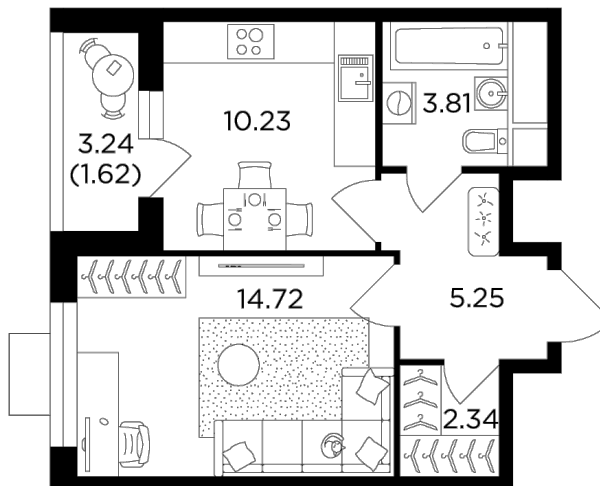

Планировка

С мебелью

+7 (495) 500-00-04

ingrad.ru

1-комн. квартира №20, 37.8м²

ЖК Одинград. Семейный,
Корпус 5, Секция 1, Этаж 3 из 24

9 213 561₽

243 745₽/м²

● МЦД Одинцово

Отделка

Без отделки

Ввод

Дом сдан

На этаже

На генплане

Классическая планировка