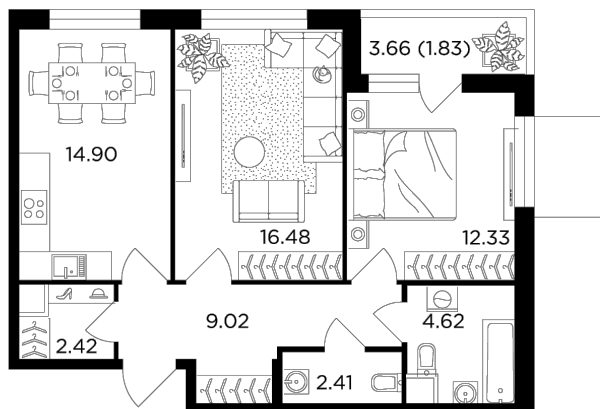

Планировка

С мебелью

+7 (495) 500-00-04

ingrad.ru

2-комн. квартира №3, 64.01м²

ЖК Одинград. Семейный,
Корпус 5, Секция 1, Этаж 2 из 24

13 812 070₽

215 780₽/м²

● МЦД Одинцово

Отделка

Без отделки

Ввод

IV квартал 2024

На этаже

На генплане

Классическая планировка Лоджия Гардеробная

Вид на две стороны света Гостиной санузел

Спальня с несколькими окнами

Квартира
на сайте