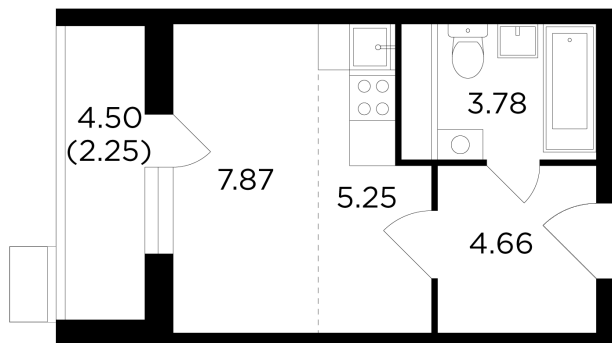

## На этаже

### Студия №210, 23.8м<sup>2</sup>

ЖК VESNA,  
Корпус 1, Секция 1, Этаж 5 из 12

**5 465 984₽**

229 663₽/м<sup>2</sup>

● Филатов Луг

Отделка

Без отделки

Ввод