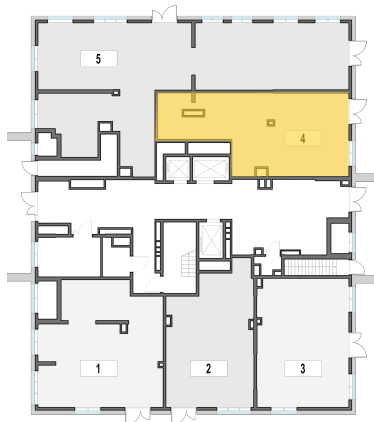

Планировка

С мебелью

Коммерческое помещение №4, 67м²

Корпус 12.3, Секция 1, Этаж 1 из 1

20 620 000₽

307 762₽/м²

● м. «Медведково»

Отделка

Без отделки

Ввод

III квартал 2026

На этаже

На генплане

Квартира
на сайте

Скачано 24.06.2026 12:35