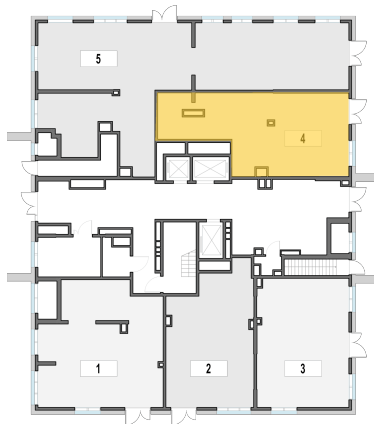

## Коммерческое помещение №4, 67м<sup>2</sup>

Корпус 12.3, Секция 1, Этаж 1 из 1

**20 620 000₽**

307 762₽/м<sup>2</sup>

● м. «Медведково»

Отделка

Без отделки

Ввод

III квартал 2026

На этаже

На генплане

Квартира  
на сайте