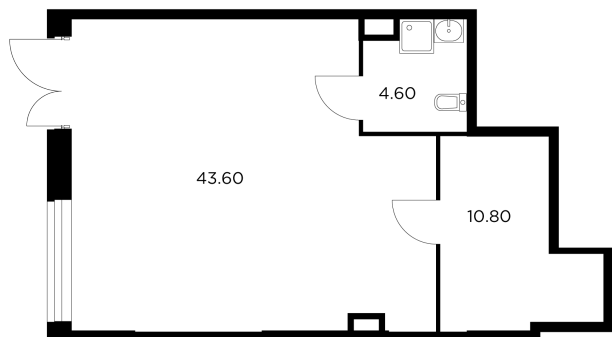

Планировка

На этаже

На генплане

**INGRAD**

+7 (495) 500-00-04

[ingrad.ru](http://ingrad.ru)

**Коммерческое помещение №2, 59м<sup>2</sup>**

ЖК Белый Grad,  
Корпус 12.3, Секция 1, Этаж 1 из 1

**14 106 251₽**

239 089₽/м<sup>2</sup>

● М Медведково

Отделка

Без отделки

Ввод

III квартал 2026

Квартира  
на сайте