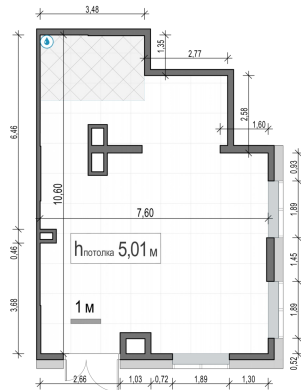

Планировка

С мебелью

**Коммерческое помещение №16,
68.3м²**

Корпус 12.2, Секция 4, Этаж 1 из 1

22 540 000₽

330 015₽/м²

● м. «Медведково»

Отделка

Без отделки

Ввод

III квартал 2026

На этаже

На генплане

Квартира
на сайте