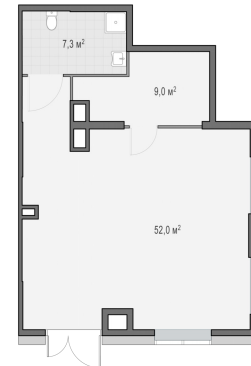

Планировка

С мебелью

**Коммерческое помещение №16,
68.3м²**

Корпус 12.2, Секция 4, Этаж 1 из 1

22 540 000₽

330 015₽/м²

● м. «Медведково»

Отделка

Без отделки

Ввод

III квартал 2026

На этаже

На генплане

Квартира
на сайте