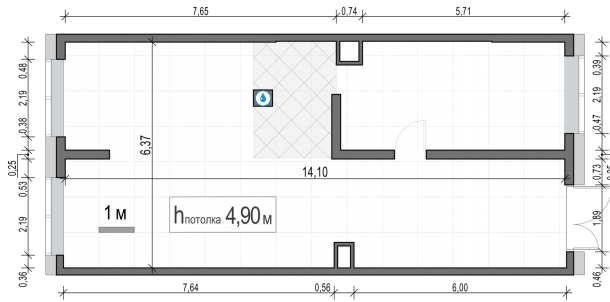

Планировка

С мебелью

**Коммерческое помещение №12,  
86.5м<sup>2</sup>**

Корпус 12.2, Секция 3, Этаж 1 из 1

**23 820 000₽**

275 376₽/м<sup>2</sup>

● м. «Медведково»

Отделка

Без отделки

Ввод

III квартал 2026

На этаже

На генплане

Квартира  
на сайте

Скачано 24.06.2026 04:53