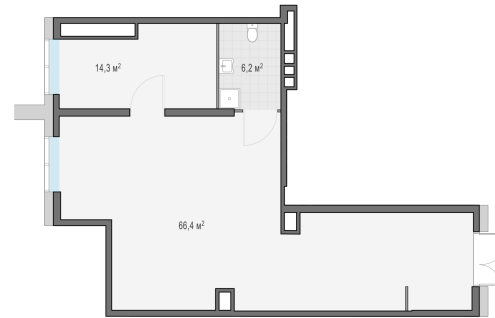

Планировка

С мебелью

**Коммерческое помещение №11,
86.9м²**

Корпус 12.2, Секция 3, Этаж 1 из 1

26 760 000₽

307 941₽/м²

● м. «Медведково»

Отделка

Без отделки

Ввод

III квартал 2026

На этаже

На генплане

Квартира
на сайте

Скачано 29.04.2026 06:49