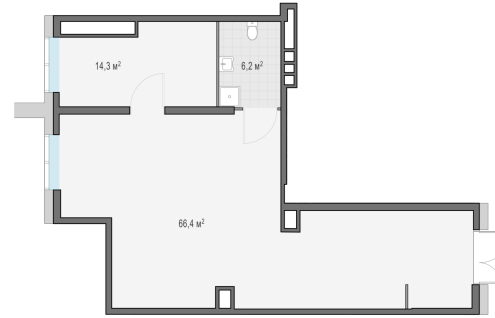

Планировка

С мебелью

**Коммерческое помещение №11,
86.9м²**

Корпус 12.2, Секция 3, Этаж 1 из 1

22 790 000₽

262 256₽/м²

● м. «Медведково»

Отделка

Без отделки

Ввод

III квартал 2026

На этаже

На генплане

Квартира
на сайте