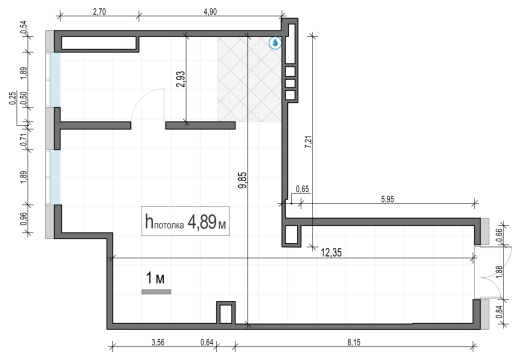

Планировка

С мебелью

**Коммерческое помещение №11,
86.9м²**

Корпус 12.2, Секция 3, Этаж 1 из 1

26 760 000₽

307 941₽/м²

● м. «Медведково»

Отделка

Без отделки

Ввод

III квартал 2026

На этаже

На генплане

Квартира
на сайте

Скачано 29.04.2026 06:49