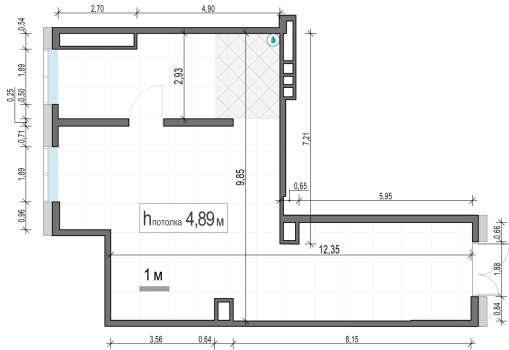

Планировка

С мебелью

**Коммерческое помещение №11,
86.9м²**

Корпус 12.2, Секция 3, Этаж 1 из 1

22 790 000₽

262 256₽/м²

● м. «Медведково»

Отделка

Без отделки

Ввод

III квартал 2026

На этаже

На генплане

Квартира
на сайте