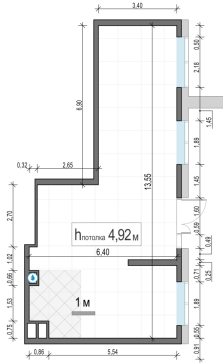

Планировка

С мебелью

## Коммерческое помещение №10, 62.7м²

Корпус 12.2, Секция 3, Этаж 1 из 1

**19 490 000₽**

**310 846₽/м²**

● м. «Медведково»

Отделка

Без отделки

Ввод