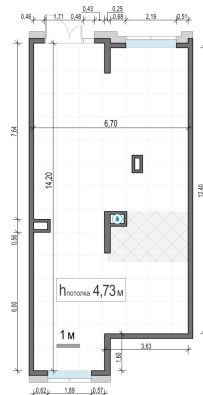

Планировка

С мебелью

**Коммерческое помещение №8,
84.6м²**

Корпус 12.2, Секция 3, Этаж 1 из 1

25 880 000₽

305 911₽/м²

● м. «Медведково»

Отделка

Без отделки

Ввод

III квартал 2026

На этаже

На генплане

Квартира
на сайте