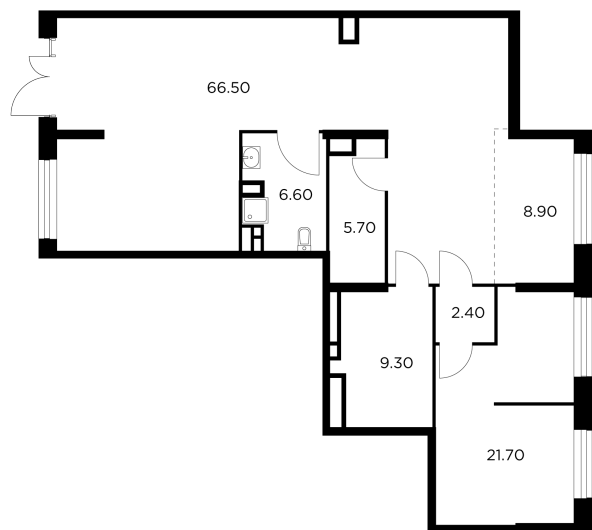

## Планировка

На этаже

На генплане

+7 (495) 500-00-04

[ingrad.ru](http://ingrad.ru)

### Коммерческое помещение №7, 121.1м<sup>2</sup>

ЖК Белый Grad,  
Корпус 12.2, Секция 2, Этаж 1 из 1

**24 650 000₽**

203 480₽/м<sup>2</sup>

● м. «Медведково»

Отделка

Без отделки

Ввод