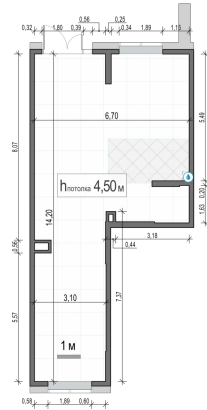

Планировка

С мебелью

**Коммерческое помещение №6,
68.3м²**

Корпус 12.2, Секция 2, Этаж 1 из 1

24 220 000₽

354 613₽/м²

● м. «Медведково»

Отделка

Без отделки

Ввод

III квартал 2026

На этаже

На генплане

Квартира
на сайте