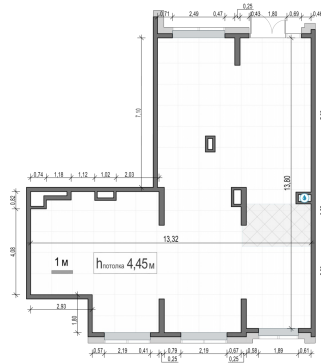

Планировка

С мебелью

**Коммерческое помещение №5,
131.4м²**

Корпус 12.2, Секция 1, Этаж 1 из 1

28 410 000₽

216 211₽/м²

● м. «Медведково»

Отделка

Без отделки

Ввод

III квартал 2026

На этаже

На генплане

Квартира
на сайте