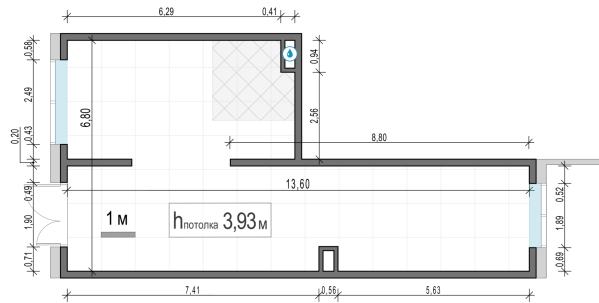

Планировка

С мебелью

Коммерческое помещение №5, 64.9м²

Корпус 12.1, Секция 2, Этаж 1 из 1

18 400 000₽

283 514₽/м²

● м. «Медведково»

Отделка

Без отделки

Ввод

III квартал 2026

На этаже

На генплане

Квартира
на сайте