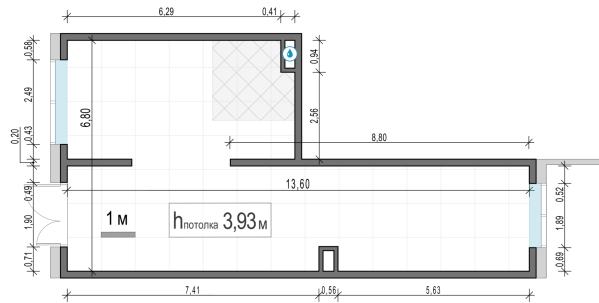

Планировка

С мебелью

**Коммерческое помещение №5,
64.9м²**

Корпус 12.1, Секция 2, Этаж 1 из 1

22 290 000₽

343 452₽/м²

● м. «Медведково»

Отделка

Без отделки

Ввод

III квартал 2026

На этаже

На генплане

Квартира
на сайте