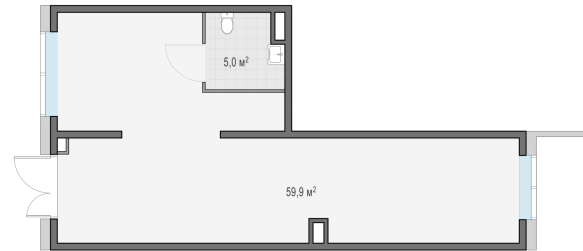

Планировка

С мебелью

**Коммерческое помещение №5,
64.9м²**

Корпус 12.1, Секция 2, Этаж 1 из 1

22 290 000₽

343 452₽/м²

● м. «Медведково»

Отделка

Без отделки

Ввод

III квартал 2026

На этаже

На генплане

Квартира
на сайте