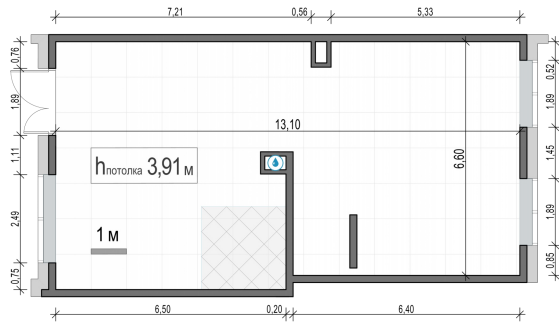

Планировка

С мебелью

Коммерческое помещение №4, 85.7м²

Корпус 12.1, Секция 1, Этаж 1 из 1

22 730 000₽

265 228₽/м²

● м. «Медведково»

Отделка

Без отделки

Ввод

III квартал 2026

На этаже

На генплане

Квартира
на сайте

Скачано 24.06.2026 04:41