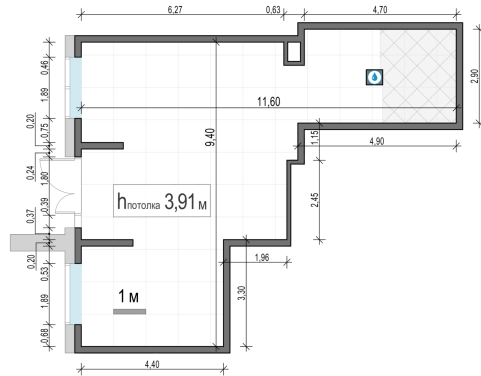

Планировка

С мебелью

Коммерческое помещение №3, 67м²

Корпус 12.1, Секция 1, Этаж 1 из 1

19 810 000₽

295 672₽/м²

● м. «Медведково»

Отделка

Без отделки

Ввод

III квартал 2026

На этаже

На генплане

Квартира
на сайте