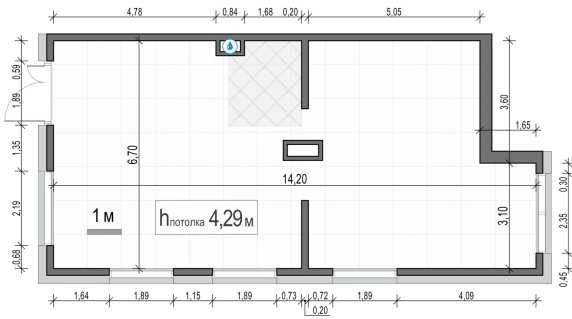

Планировка

С мебелью

**Коммерческое помещение №21,
86.1м²**

Корпус 11.2, Секция 5, Этаж 1 из 1

22 930 000₽

266 319₽/м²

● м. «Медведково»

Отделка

Без отделки

Ввод

III квартал 2026

На этаже

На генплане

Квартира
на сайте