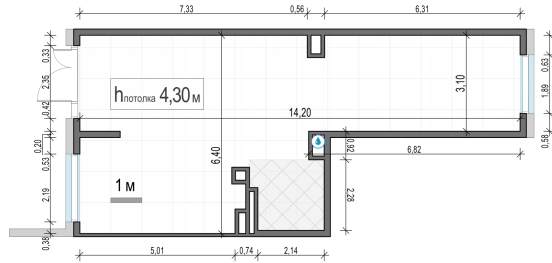

Планировка

С мебелью

## Коммерческое помещение №18, 67.1м<sup>2</sup>

Корпус 11.2, Секция 5, Этаж 1 из 1

**23 250 000₽**

**346 498₽/м<sup>2</sup>**

● м. «Медведково»

Отделка

Без отделки

Ввод