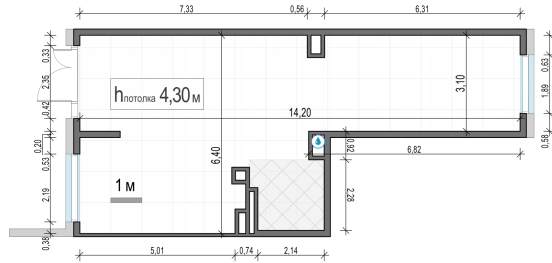

Планировка

С мебелью

**Коммерческое помещение №18,
67.1м²**

Корпус 11.2, Секция 5, Этаж 1 из 1

19 480 000₽

290 313₽/м²

● м. «Медведково»

Отделка

Без отделки

Ввод

III квартал 2026

На этаже

На генплане

Квартира
на сайте