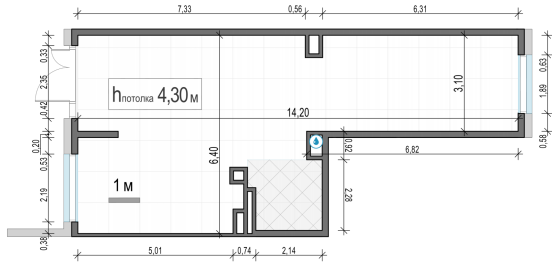

Планировка

С мебелью

**Коммерческое помещение №18,
67.1м²**

Корпус 11.2, Секция 5, Этаж 1 из 1

19 480 000₽

290 313₽/м²

● м. «Медведково»

Отделка

Без отделки

Ввод

III квартал 2026

На этаже

На генплане

Квартира
на сайте