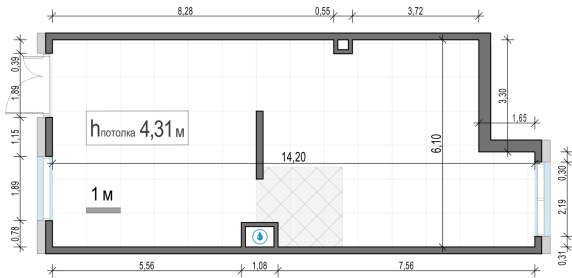

Планировка

С мебелью

Коммерческое помещение №17, 79м²

Корпус 11.2, Секция 4, Этаж 1 из 1

23 250 000₽

294 304₽/м²

● м. «Медведково»

Отделка

Без отделки

Ввод

III квартал 2026

На этаже

На генплане

Квартира
на сайте