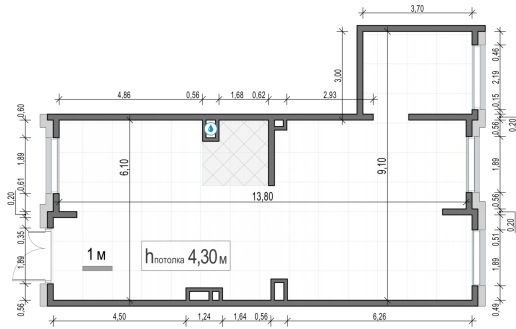

Планировка

С мебелью

**Коммерческое помещение №16,
93.3м²**

Корпус 11.2, Секция 4, Этаж 1 из 1

24 850 000₽

266 346₽/м²

● м. «Медведково»

Отделка

Без отделки

Ввод

III квартал 2026

На этаже

На генплане

Квартира
на сайте