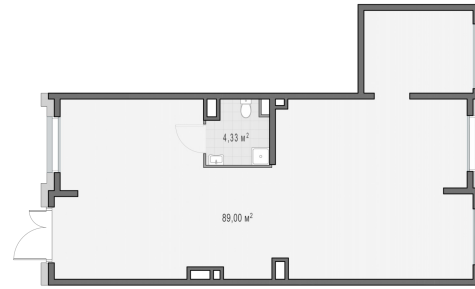

Планировка

С мебелью

**Коммерческое помещение №16,
93.3м²**

Корпус 11.2, Секция 4, Этаж 1 из 1

24 850 000₽

266 346₽/м²

● м. «Медведково»

Отделка

Без отделки

Ввод

III квартал 2026

На этаже

На генплане

Квартира
на сайте

Скачано 24.06.2026 03:46