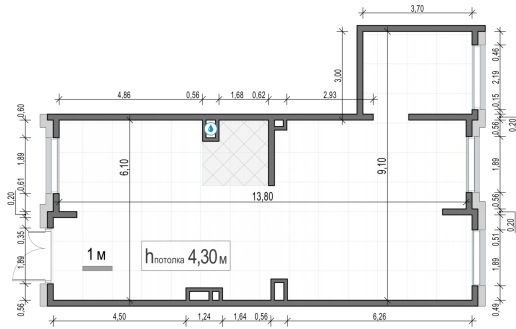

Планировка

С мебелью

**Коммерческое помещение №16,
93.3м²**

Корпус 11.2, Секция 4, Этаж 1 из 1

24 850 000₽

266 346₽/м²

● м. «Медведково»

Отделка

Без отделки

Ввод

III квартал 2026

На этаже

На генплане

Квартира
на сайте

Скачано 24.06.2026 03:46