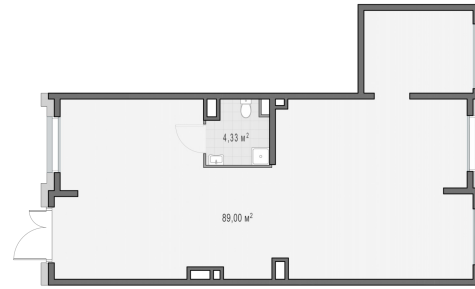

Планировка

С мебелью

**Коммерческое помещение №16,
93.3м²**

Корпус 11.2, Секция 4, Этаж 1 из 1

24 850 000₽

266 346₽/м²

● м. «Медведково»

Отделка

Без отделки

Ввод

III квартал 2026

На этаже

На генплане

Квартира
на сайте