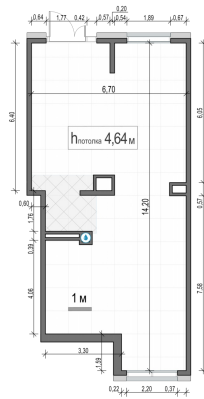

Планировка

С мебелью

Коммерческое помещение №12, 81.6м²

Корпус 11.2, Секция 4, Этаж 1 из 1

24 520 000₽

300 491₽/м²

● м. «Медведково»

Отделка

Без отделки

Ввод

III квартал 2026

На этаже

На генплане

Квартира
на сайте

Скачано 29.04.2026 07:59