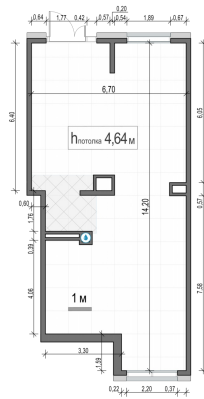

Планировка

С мебелью

Коммерческое помещение №12, 81.6м²

Корпус 11.2, Секция 4, Этаж 1 из 1

23 200 000₽

284 314₽/м²

● м. «Медведково»

Отделка

Без отделки

Ввод

III квартал 2026

На этаже

На генплане

Квартира
на сайте