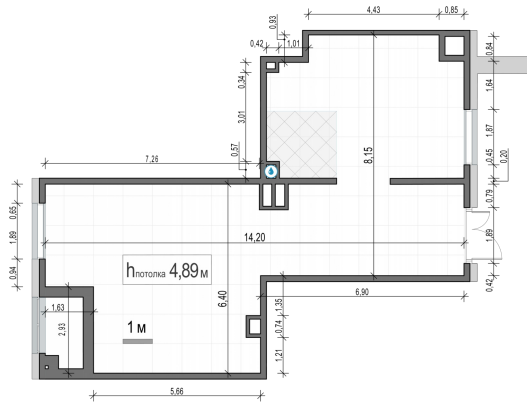

Планировка

С мебелью

**Коммерческое помещение №5,
90.5м²**

Корпус 11.2, Секция 2, Этаж 1 из 1

24 550 000₽

271 271₽/м²

● м. «Медведково»

Отделка

Без отделки

Ввод

III квартал 2026

На этаже

На генплане

Квартира
на сайте