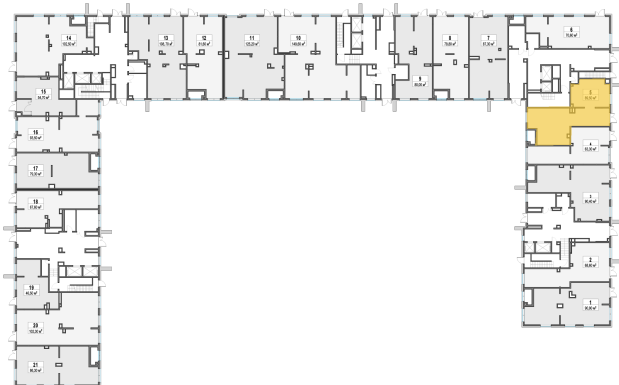

Планировка

С мебелью

**Коммерческое помещение №5,  
90.5м<sup>2</sup>**

Корпус 11.2, Секция 2, Этаж 1 из 1

**27 370 000₽**

**302 431₽/м<sup>2</sup>**

● м. «Медведково»

Отделка

Без отделки

Ввод

III квартал 2026

На этаже

На генплане

Квартира  
на сайте