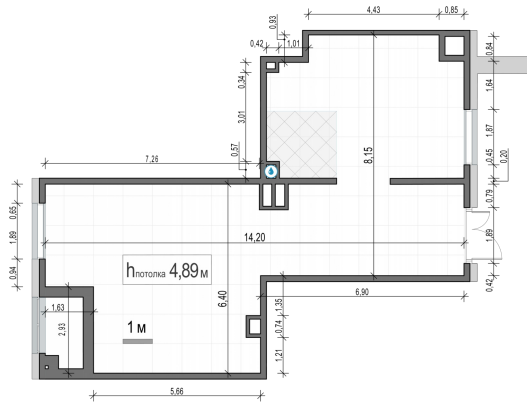

Планировка

С мебелью

**Коммерческое помещение №5,  
90.5м<sup>2</sup>**

Корпус 11.2, Секция 2, Этаж 1 из 1

**27 370 000₽**

**302 431₽/м<sup>2</sup>**

● м. «Медведково»

Отделка

Без отделки

Ввод

III квартал 2026

На этаже

На генплане

Квартира  
на сайте