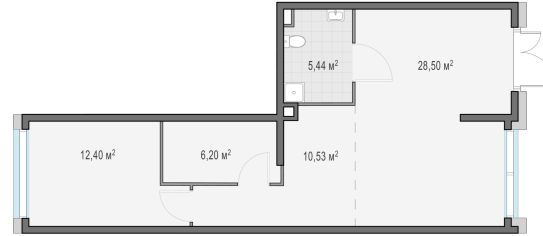

Планировка

С мебелью

Коммерческое помещение №4, 63м²

Корпус 11.2, Секция 2, Этаж 1 из 1

19 370 000₽
307 461₽/м²

● м. «Медведково»

Отделка

Без отделки

Ввод

III квартал 2026

На этаже

На генплане

Квартира
на сайте

Скачано 24.06.2026 12:30