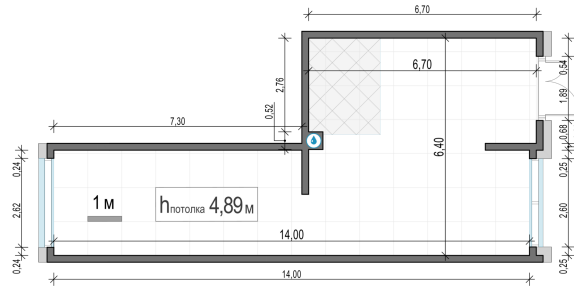

Планировка

С мебелью

Коммерческое помещение №4, 63м²

Корпус 11.2, Секция 2, Этаж 1 из 1

19 370 000₽
307 461₽/м²

● м. «Медведково»

Отделка

Без отделки

Ввод

III квартал 2026

На этаже

На генплане

Квартира
на сайте

Скачано 24.06.2026 12:30