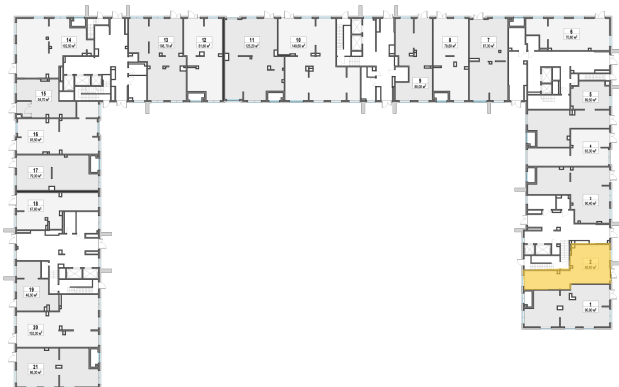

Планировка

С мебелью

Коммерческое помещение №2,
68.4м²

Корпус 11.2, Секция 1, Этаж 1 из 1

20 820 000₽

304 386₽/м²

● м. «Медведково»

Отделка

Без отделки

Ввод

III квартал 2026

На этаже

На генплане

Квартира
на сайте