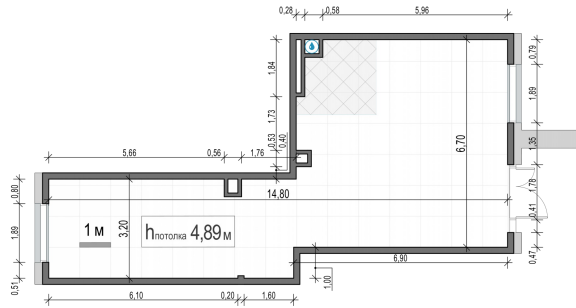

Планировка

С мебелью

Коммерческое помещение №2,
68.4м²

Корпус 11.2, Секция 1, Этаж 1 из 1

20 820 000₽

304 386₽/м²

● м. «Медведково»

Отделка

Без отделки

Ввод

III квартал 2026

На этаже

На генплане

Квартира
на сайте