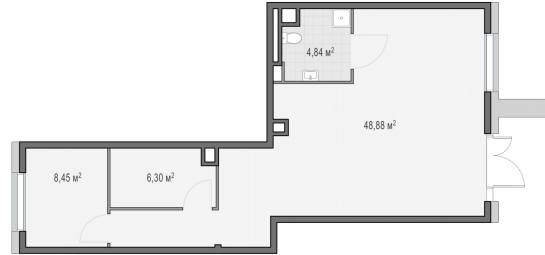

Планировка

С мебелью

Коммерческое помещение №2,
68.4м²

Корпус 11.2, Секция 1, Этаж 1 из 1

20 820 000₽

304 386₽/м²

● м. «Медведково»

Отделка

Без отделки

Ввод

III квартал 2026

На этаже

На генплане

Квартира
на сайте