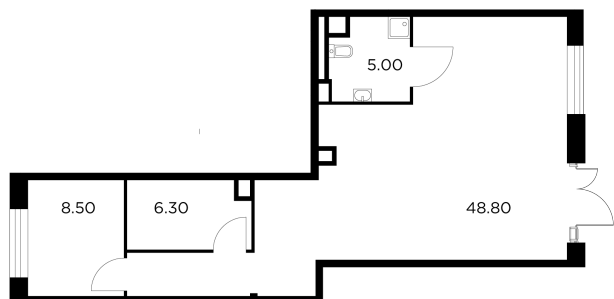

Планировка

На этаже

На генплане

+7 (495) 500-00-04

[ingrad.ru](http://ingrad.ru)

**Коммерческое помещение №2, 68.6м<sup>2</sup>**

ЖК Белый Grad,  
Корпус 11.2, Секция 1, Этаж 1 из 1

**17 800 000₽**

259 437₽/м<sup>2</sup>

● м. «Медведково»

Отделка

Без отделки

Ввод

III квартал 2026

Квартира  
на сайте