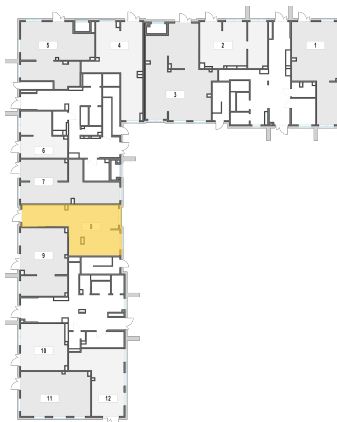

Планировка

С мебелью

**Коммерческое помещение №8, 71.5м<sup>2</sup>**

Корпус 11.1, Секция 3, Этаж 1 из 1

**19 040 000₽**

266 294₽/м<sup>2</sup>

● м. «Медведково»

Отделка

Без отделки

Ввод

III квартал 2026

На этаже

На генплане

Квартира  
на сайте