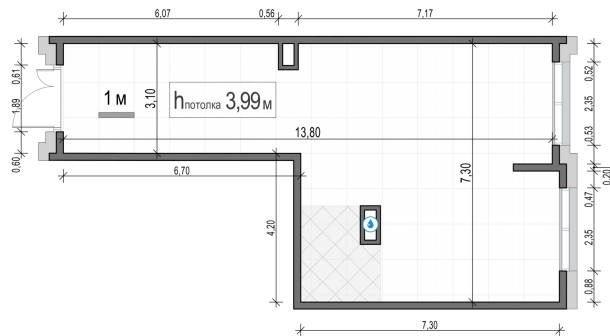

Планировка

С мебелью

**Коммерческое помещение №8, 71.5м<sup>2</sup>**

Корпус 11.1, Секция 3, Этаж 1 из 1

**19 040 000₽**

266 294₽/м<sup>2</sup>

● м. «Медведково»

Отделка

Без отделки

Ввод

III квартал 2026

На этаже

На генплане

Квартира  
на сайте