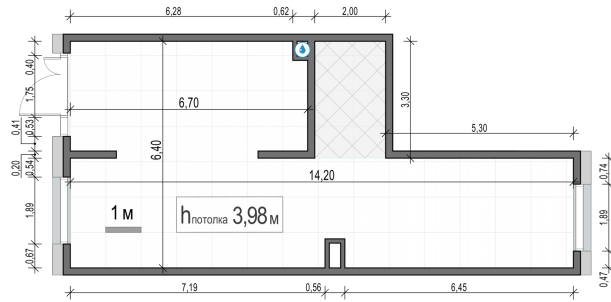

Планировка

С мебелью

## Коммерческое помещение №7, 71.1м<sup>2</sup>

Корпус 11.1, Секция 2, Этаж 1 из 1

**23 930 000₽**

336 569₽/м<sup>2</sup>

● м. «Медведково»

Отделка

Без отделки

Ввод