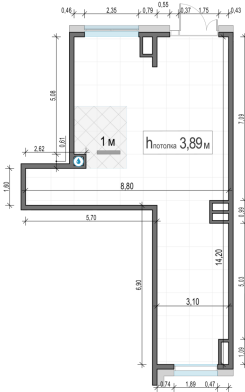

Планировка

С мебелью

Коммерческое помещение №4, 70.4м²

Корпус 11.1, Секция 2, Этаж 1 из 1

19 450 000₽

276 279₽/м²

● м. «Медведково»

Отделка

Без отделки

Ввод

III квартал 2026

На этаже

На генплане

Квартира
на сайте