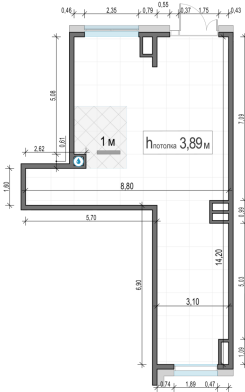

Планировка

С мебелью

**Коммерческое помещение №4,  
70.4м<sup>2</sup>**

Корпус 11.1, Секция 2, Этаж 1 из 1

**23 830 000₽**

**338 495₽/м<sup>2</sup>**

● м. «Медведково»

Отделка

Без отделки

Ввод

III квартал 2026

На этаже

На генплане

Квартира  
на сайте

Скачано 01.05.2026 11:34