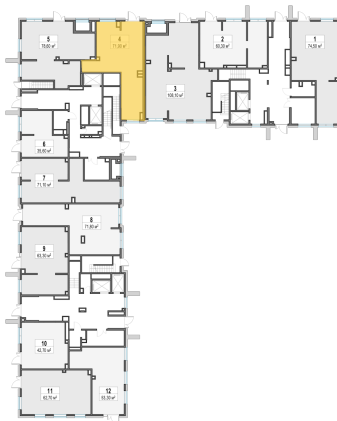

Планировка

С мебелью

Коммерческое помещение №4, 70.4м²

Корпус 11.1, Секция 2, Этаж 1 из 1

19 450 000₽

276 279₽/м²

● м. «Медведково»

Отделка

Без отделки

Ввод

III квартал 2026

На этаже

На генплане

Квартира
на сайте