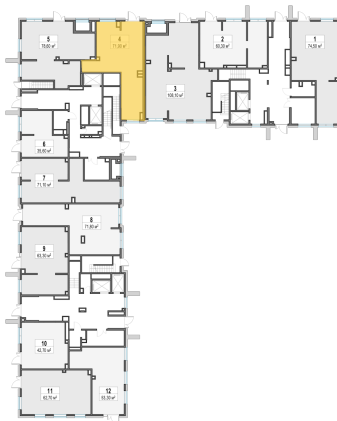

Планировка

С мебелью

**Коммерческое помещение №4,  
70.4м<sup>2</sup>**

Корпус 11.1, Секция 2, Этаж 1 из 1

**23 830 000₽**

**338 495₽/м<sup>2</sup>**

● м. «Медведково»

Отделка

Без отделки

Ввод

III квартал 2026

На этаже

На генплане

Квартира  
на сайте

Скачано 01.05.2026 11:34