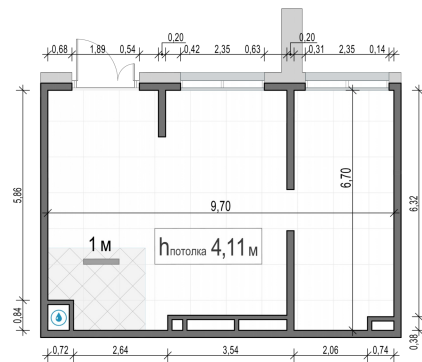

Планировка

С мебелью

## Коммерческое помещение №2, 60м<sup>2</sup>

Корпус 11.1, Секция 1, Этаж 1 из 1

**20 850 000₽**

347 500₽/м<sup>2</sup>

● м. «Медведково»

Отделка

Без отделки

Ввод

III квартал 2026

На этаже

На генплане

Квартира  
на сайте

Скачано 29.04.2026 14:33