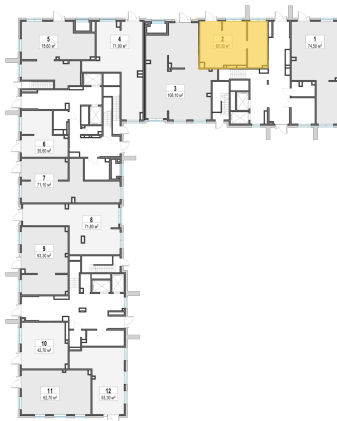

Планировка

С мебелью

Коммерческое помещение №2, 60м²

Корпус 11.1, Секция 1, Этаж 1 из 1

18 200 000₽

303 334₽/м²

● м. «Медведково»

Отделка

Без отделки

Ввод

III квартал 2026

На этаже

На генплане

Квартира
на сайте