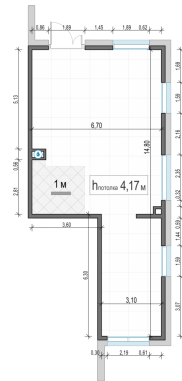

Планировка

С мебелью

**Коммерческое помещение №1,  
74.4м<sup>2</sup>**

Корпус 11.1, Секция 1, Этаж 1 из 1

**21 830 000₽**

293 414₽/м<sup>2</sup>

● м. «Медведково»

Отделка

Без отделки

Ввод

III квартал 2026

На этаже

На генплане

Квартира  
на сайте

Скачано 24.06.2026 08:07