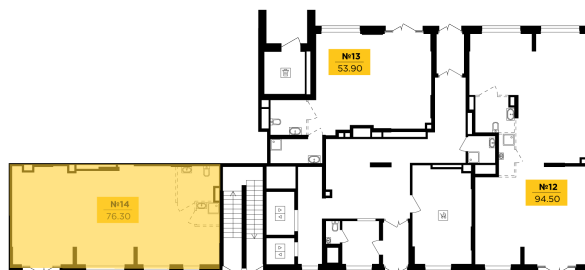

Планировка

+7 (495) 500-00-04

ingrad.ru

Коммерческое помещение №14, 76.3м²

ЖК Филатов Луг,
Корпус 6, Секция 6, Этаж 1 из 1

16 260 000₽

213 014₽/м²

● м. «Саларьево»

Отделка

Без отделки

Ввод

IV квартал 2026

На этаже

На генплане

Квартира
на сайте