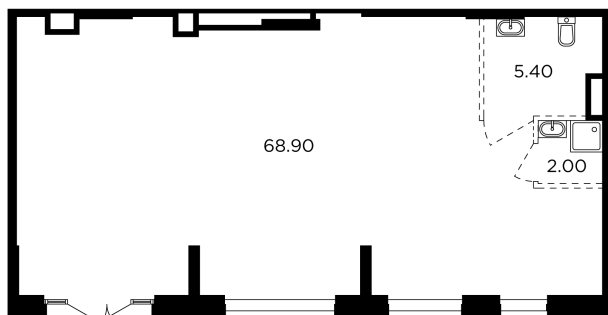

Планировка

+7 (495) 500-00-04

ingrad.ru

Коммерческое помещение №14, 76.3м²

ЖК Филатов Луг,
Корпус 6, Секция 6, Этаж 1 из 1

16 260 000₽

213 014₽/м²

● м. «Саларьево»

Отделка

Без отделки

Ввод

IV квартал 2026

На этаже

На генплане

Квартира
на сайте