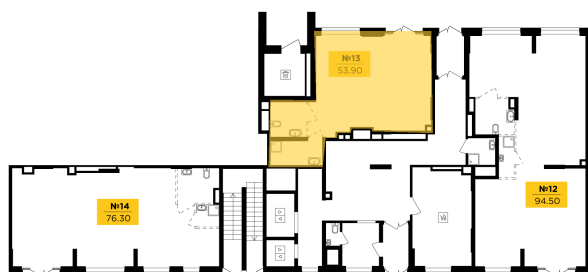

Планировка

С мебелью

+7(495)-212-2397

ingrad.ru

Коммерческое помещение №13, $53,9 \text{ м}^2$

ЖК Филатов луг,
Корпус 6, Секция 6, Этаж 1 из 1

20 010 000₽

371 244₽/м²

● м. «Филатов Луг»

Отделка

Без отделки

Ввод

IV квартал 2026

На этаже

На генплане

Квартира
на сайте