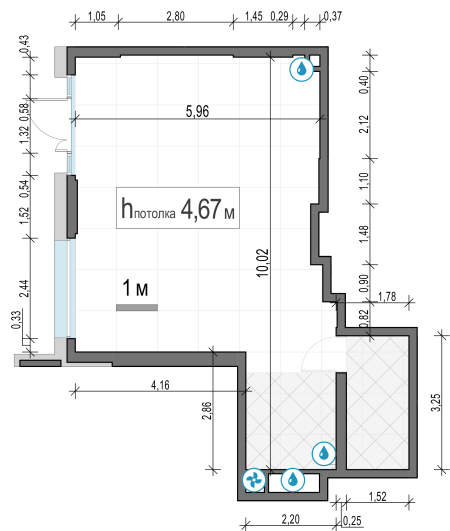

Планировка

С мебелью

+7(495)-212-2397

ingrad.ru

Коммерческое помещение №13, $53,9 \text{ м}^2$

ЖК Филатов луг,
Корпус 6, Секция 6, Этаж 1 из 1

20 010 000₽

371 244₽/м²

● м. «Филатов Луг»

Отделка

Без отделки

Ввод

IV квартал 2026

На этаже

На генплане

Квартира
на сайте