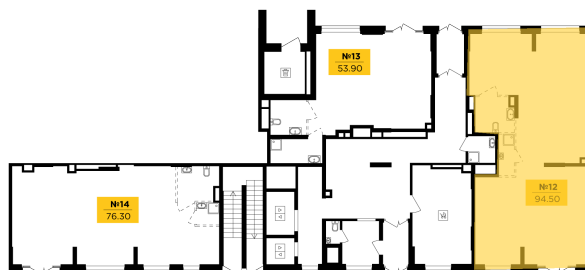

Планировка

+7 (495) 500-00-04

ingrad.ru

Коммерческое помещение №12, 94.5м²

ЖК Филатов Луг,
Корпус 6, Секция 6, Этаж 1 из 1

19 460 000₽

205 846₽/м²

● м. «Саларьево»

Отделка

Без отделки

Ввод

IV квартал 2026

На этаже

На генплане

Квартира
на сайте