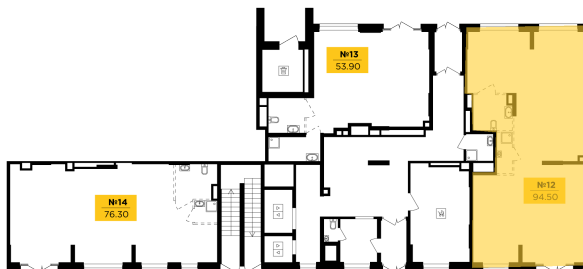

Планировка

+7 (495) 500-00-04

ingrad.ru

Коммерческое помещение №12, 94.5м²

ЖК Филатов Луг,
Корпус 6, Секция 6, Этаж 1 из 1

19 119 747₽

202 325₽/м²

● Саларьево

Отделка

Без отделки

Ввод

IV квартал 2026

На этаже

На генплане

Квартира
на сайте