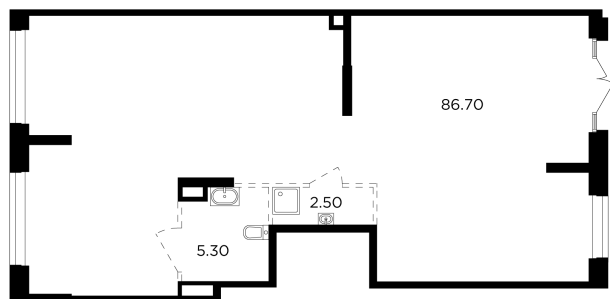

Планировка

+7 (495) 500-00-04

ingrad.ru

Коммерческое помещение №12, 94.5м²

ЖК Филатов Луг,
Корпус 6, Секция 6, Этаж 1 из 1

19 460 000₽

205 846₽/м²

● м. «Саларьево»

Отделка

Без отделки

Ввод

IV квартал 2026

На этаже

На генплане

Квартира
на сайте