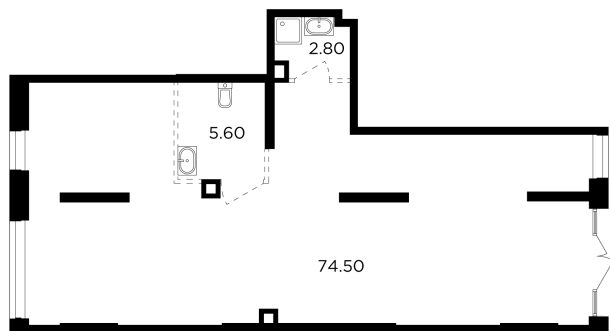

Планировка

+7 (495) 500-00-04

ingrad.ru

Коммерческое помещение №11, 82.9м²

ЖК Филатов луг,
Корпус 6, Секция 5, Этаж 1 из 1

27 810 000₽

335 465₽/м²

● м. «Филатов Луг»

Отделка

Без отделки

Ввод

IV квартал 2026

На этаже

На генплане

Квартира
на сайте