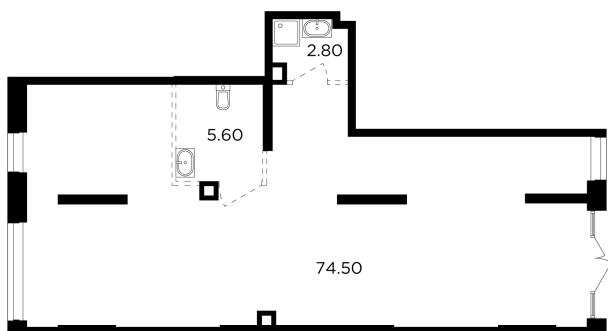

Планировка

На этаже

На генплане

+7 (495) 500-00-04

ingrad.ru

Коммерческое помещение №11, 82.9м²

ЖК Филатов Луг,
Корпус 6, Секция 5, Этаж 1 из 1

17 430 000₽

210 205₽/м²

● м. «Саларьево»

Отделка

Без отделки

Ввод

IV квартал 2026

Квартира
на сайте