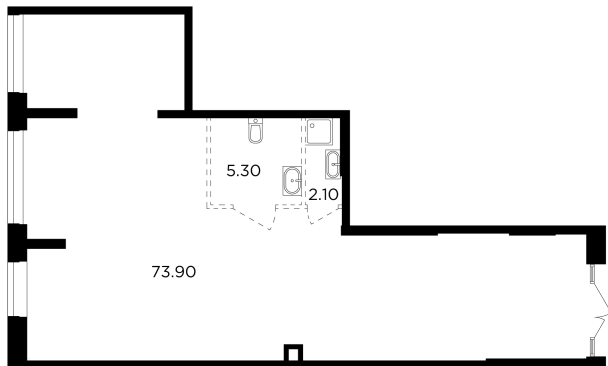

Планировка

+7 (495) 500-00-04

ingrad.ru

Коммерческое помещение №9, 81.3м²

ЖК Филатов Луг,
Корпус 6, Секция 4, Этаж 1 из 1

19 707 401₽

242 403₽/м²

● Саларьево

Отделка

Без отделки

Ввод

IV квартал 2026

На этаже

На генплане

Квартира
на сайте