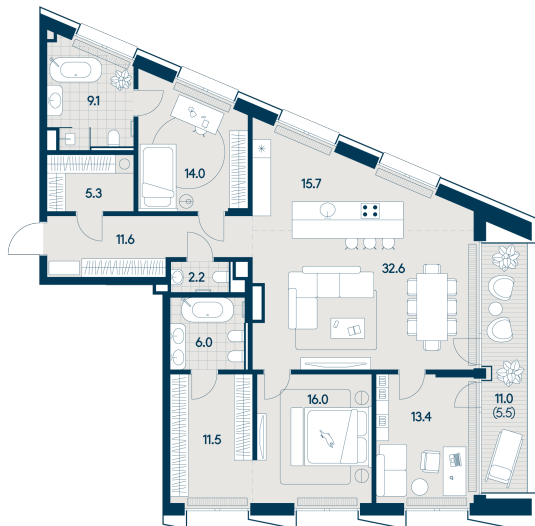

Планировка

На этаже

На генплане

+7 (495) 500-00-04

ingrad.ru

4-комн. квартира №30, 142.9м²

ЖК FORIVER RESIDENCE,
Корпус 2, Секция 2, Этаж 3 из 6

100 172 900₽

701 000₽/м²

Отделка

Без отделки

Ввод

IV квартал 2026

Окно в ванной

Квартира
на сайте