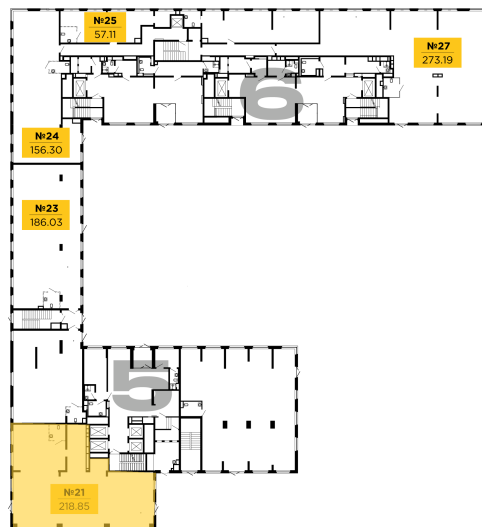

Планировка

На этаже

На генплане

INGRAD

+7 (495) 500-00-04

ingrad.ru

Коммерческое помещение №19Н, 219м²

ЖК TOPHILLS,
Корпус 1-2-3-4-5-6, Секция 6, Этаж 1 из 2