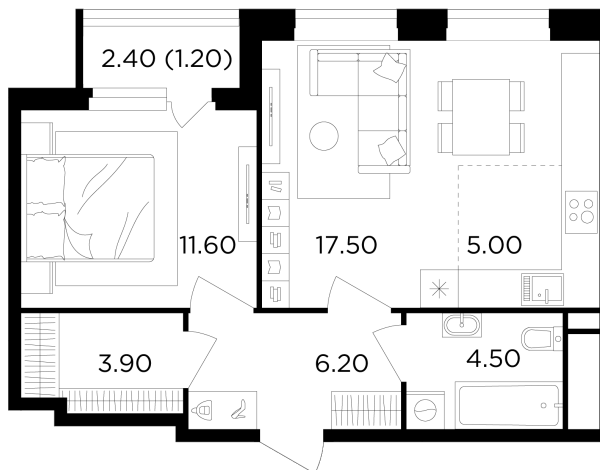

## Планировка

## С мебелью

+7 (495) 500-00-04

[ingrad.ru](http://ingrad.ru)

**2-комн. квартира №598, 49.9м<sup>2</sup>**

ЖК Филатов Луг,  
Корпус 6, Секция 6, Этаж 19 из 19

**12 620 000₽**

252 731₽/м<sup>2</sup>

● м. «Саларьево»