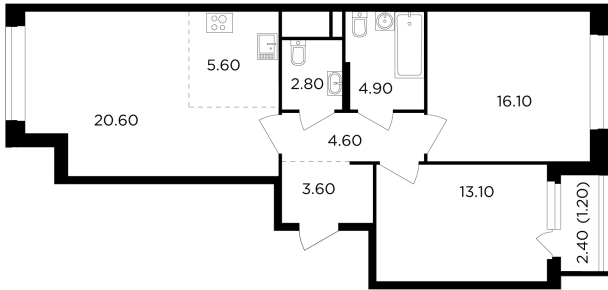

Планировка

С мебелью

+7 (495) 500-00-04

ingrad.ru

3-комн. квартира №597, 72.5м²

ЖК Филатов Луг,
Корпус 6, Секция 6, Этаж 19 из 19

15 709 445₽ ~~16 195 304₽~~

216 682₽/м²

● Саларьево

Отделка

Без отделки

Ввод

IV квартал 2026

На этаже

На генплане

Квартира
на сайте