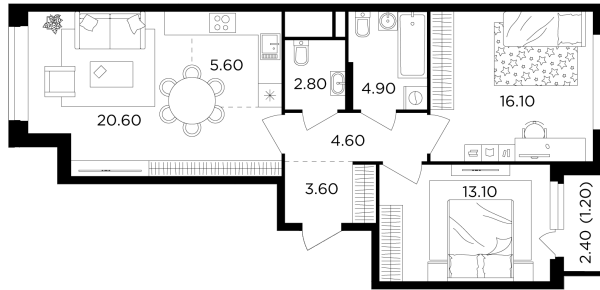

Планировка

С мебелью

+7 (495) 500-00-04

ingrad.ru

3-комн. квартира №597, 72.5м²

ЖК Филатов Луг,
Корпус 6, Секция 6, Этаж 19 из 19

15 709 445₽ ~~16 195 304₽~~

216 682₽/м²

● Саларьево

Отделка

Без отделки

Ввод

IV квартал 2026

На этаже

На генплане

Квартира
на сайте