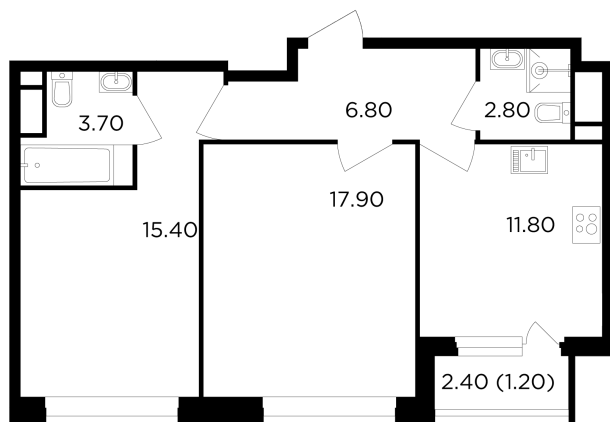

Планировка

С мебелью

+7 (495) 500-00-04

ingrad.ru

2-комн. квартира №595, 59.6м²

ЖК Филатов Луг,
Корпус 6, Секция 6, Этаж 19 из 19

13 750 000₽

230 645₽/м²

● м. «Саларьево»

Отделка

Без отделки

Ввод

IV квартал 2026

На этаже

На генплане

Квартира
на сайте