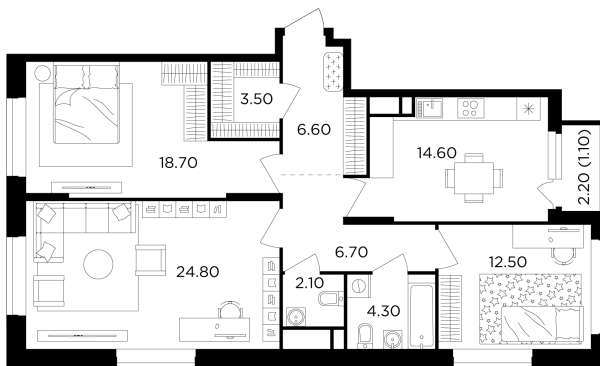

Планировка

С мебелью

+7 (495) 500-00-04

ingrad.ru

3-комн. квартира №592, 94.9м²

ЖК Филатов Луг,
Корпус 6, Секция 6, Этаж 19 из 19

19 030 000₽

200 425₽/м²

● м. «Саларьево»

Отделка

Без отделки

Ввод

IV квартал 2026

На этаже

На генплане

Квартира
на сайте