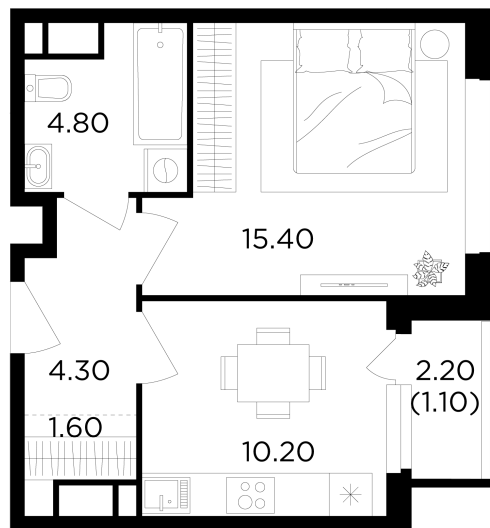

Планировка

С мебелью

+7 (495) 500-00-04

ingrad.ru

1-комн. квартира №591, 37.4м²

ЖК Филатов Луг,
Корпус 6, Секция 6, Этаж 19 из 19

10 530 000₽

281 355₽/м²

● м. «Саларьево»

Отделка

Без отделки

Ввод

IV квартал 2026

На этаже

На генплане

Квартира
на сайте