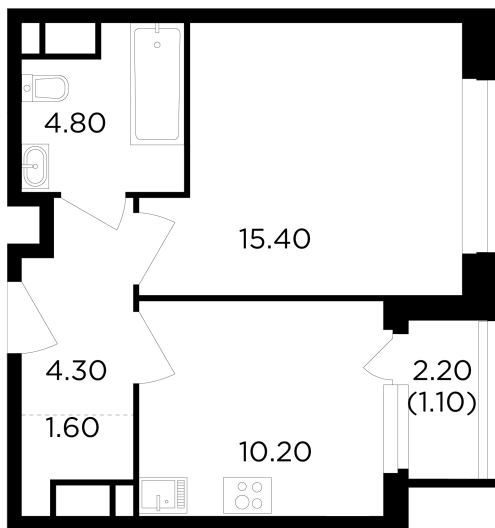

Планировка

С мебелью

+7 (495) 500-00-04

ingrad.ru

1-комн. квартира №591, 37.4м²

ЖК Филатов Луг,
Корпус 6, Секция 6, Этаж 19 из 19

10 530 000₽

281 355₽/м²

● м. «Саларьево»

Отделка

Без отделки

Ввод

IV квартал 2026

На этаже

На генплане

Квартира
на сайте