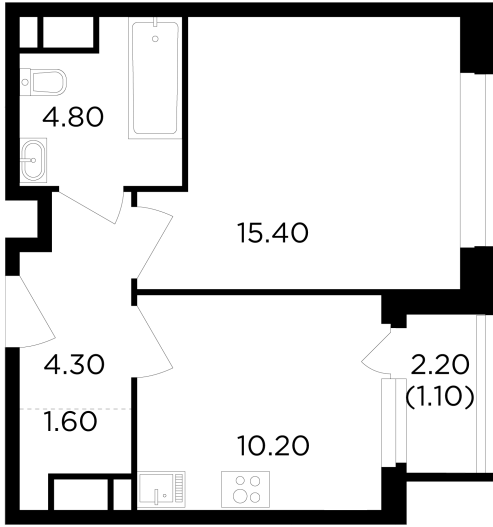

Планировка

С мебелью

+7 (495) 500-00-04

ingrad.ru

1-комн. квартира №591, 37.4м²

ЖК Филатов Луг,
Корпус 6, Секция 6, Этаж 19 из 19

10 254 939Р

274 196Р/м²

● Саларьево

Отделка

Без отделки

Ввод

IV квартал 2026

На этаже

На генплане

Квартира
на сайте