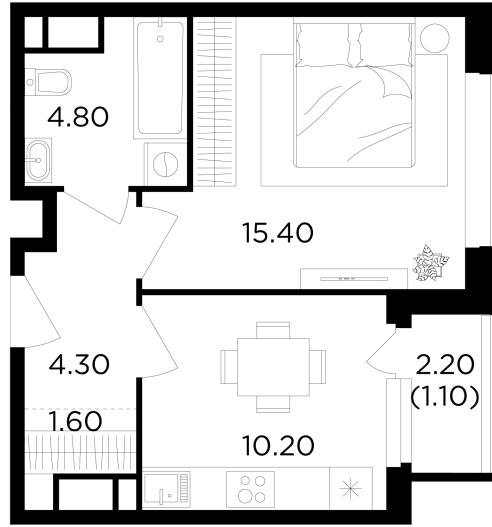

Планировка

С мебелью

+7 (495) 500-00-04

ingrad.ru

1-комн. квартира №591, 37.4м²

ЖК Филатов Луг,
Корпус 6, Секция 6, Этаж 19 из 19

10 254 939Р

274 196Р/м²

● Саларьево

Отделка

Без отделки

Ввод

IV квартал 2026

На этаже

На генплане

Квартира
на сайте