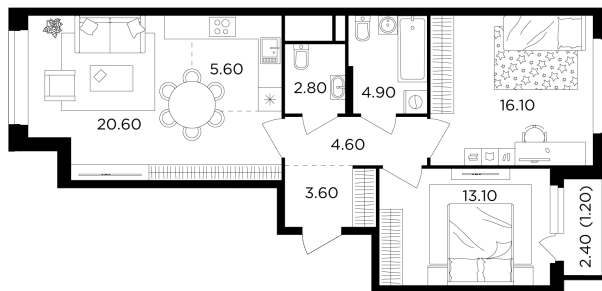

Планировка

С мебелью

+7 (495) 500-00-04

ingrad.ru

3-комн. квартира №588, 72.5м²

ЖК Филатов Луг,
Корпус 6, Секция 6, Этаж 18 из 19

16 260 000₽

224 147₽/м²

● м. «Саларьево»

Отделка

Без отделки

Ввод

IV квартал 2026

На этаже

На генплане

Квартира
на сайте