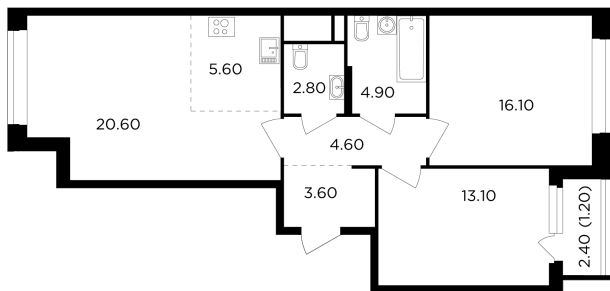

Планировка

С мебелью

+7 (495) 500-00-04

ingrad.ru

3-комн. квартира №588, 72.5м²

ЖК Филатов Луг,
Корпус 6, Секция 6, Этаж 18 из 19

16 260 000₽

224 147₽/м²

● м. «Саларьево»

Отделка

Без отделки

Ввод

IV квартал 2026

На этаже

На генплане

Квартира
на сайте