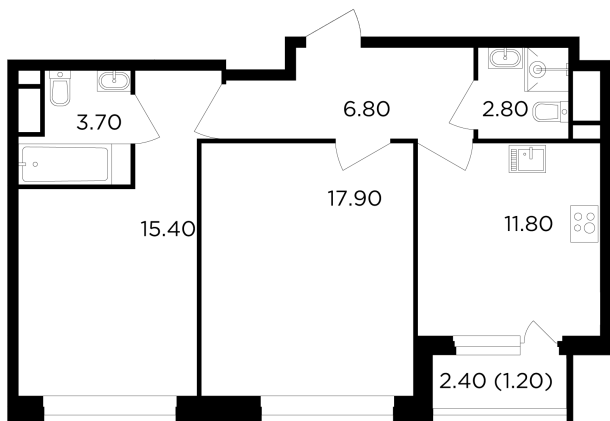

Планировка

С мебелью

+7 (495) 500-00-04

ingrad.ru

2-комн. квартира №586, 59.6м²

ЖК Филатов Луг,
Корпус 6, Секция 6, Этаж 18 из 19

13 632 300₽

228 730₽/м²

● Саларьево

Отделка

Без отделки

Ввод

IV квартал 2026

На этаже

На генплане

Квартира
на сайте