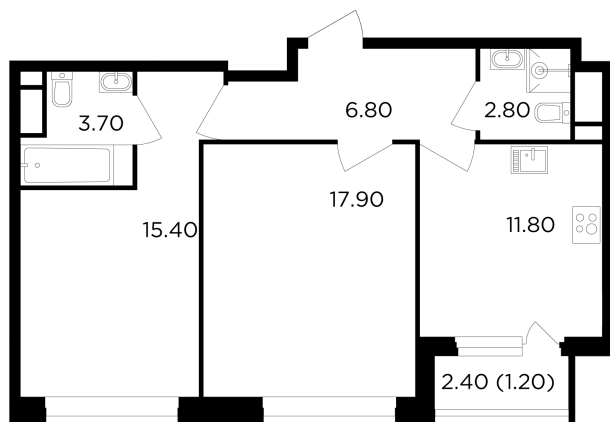

Планировка

С мебелью

+7 (495) 500-00-04

ingrad.ru

2-комн. квартира №586, 59.6м²

ЖК Филатов Луг,
Корпус 6, Секция 6, Этаж 18 из 19

13 720 000₽

230 078₽/м²

● м. «Саларьево»

Отделка

Без отделки

Ввод

IV квартал 2026

На этаже

На генплане

Квартира
на сайте