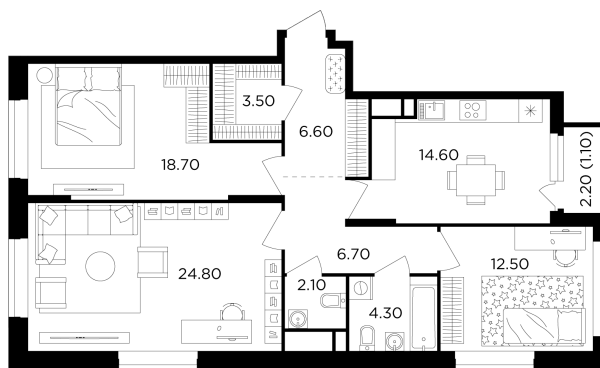

Планировка

С мебелью

+7 (495) 500-00-04

ingrad.ru

3-комн. квартира №583, 94.9м²

ЖК Филатов Луг,
Корпус 6, Секция 6, Этаж 18 из 19

18 980 000₽

199 932₽/м²

● м. «Саларьево»

Отделка

Без отделки

Ввод

IV квартал 2026

На этаже

На генплане

Квартира
на сайте