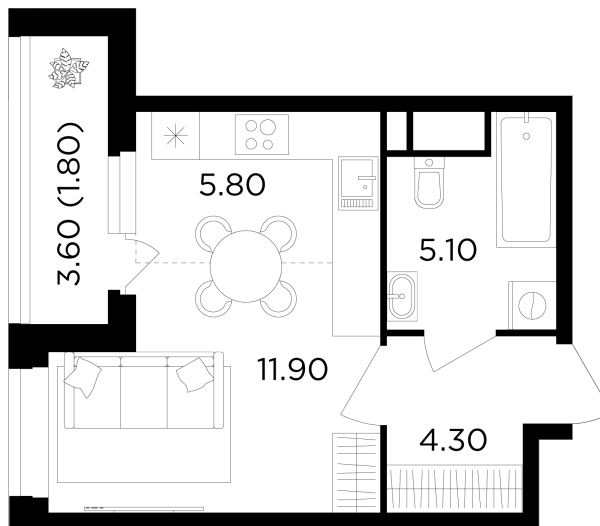

Планировка

С мебелью

+7 (495) 500-00-04

ingrad.ru

Студия №578, 28.9м²

ЖК Филатов Луг,
Корпус 6, Секция 6, Этаж 17 из 19

8 561 369₽

296 241₽/м²

● М Саларьево

Отделка

Без отделки

Ввод

IV квартал 2026

На этаже

На генплане

Квартира
на сайте