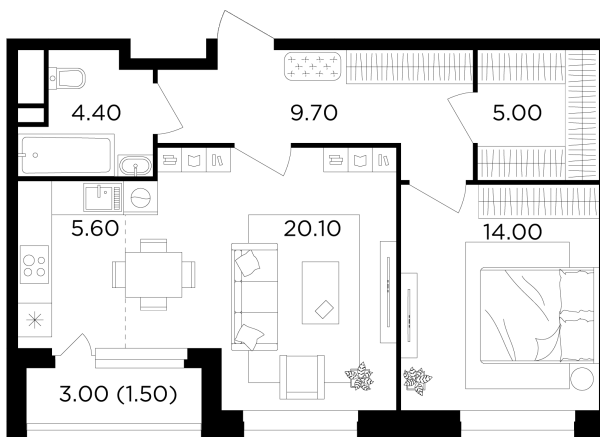

## Планировка

## С мебелью

+7 (495) 500-00-04

[ingrad.ru](http://ingrad.ru)

**2-комн. квартира №575, 60.3м<sup>2</sup>**

ЖК Филатов Луг,  
Корпус 6, Секция 6, Этаж 17 из 19

**13 690 000₽**

226 942₽/м<sup>2</sup>

● м. «Саларьево»